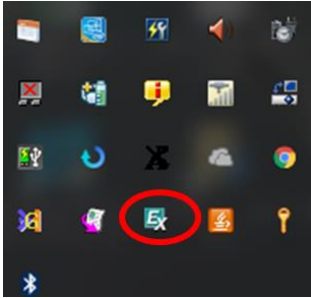

## EX AntiMalware (α Scan) クライアントプログラムバージョンの確認方法について

1.対象端末のタスクトレイからアイコンをご確認ください。

【EX AntiMalware】

【α Scan】

2.アイコンを右クリックしてメニューを表示し、下記の「プログラム情報」を選択してください。

3.表示されたプログラム情報の一番上にクライアントプログラムバージョンが記載されております。

【EX AntiMalware】