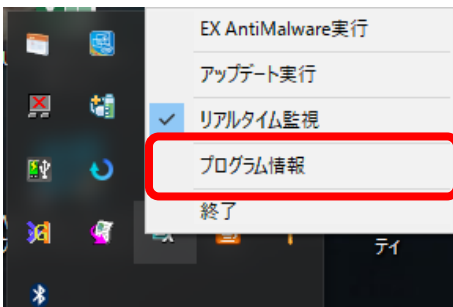

## EX AntiMalware (α Scan) クライアントプログラムバージョンの確認方法について

1.対象端末のタスクトレイからアイコンをご確認ください。

【EX AntiMalware】

【α Scan】

2.アイコンを右クリックしてメニューを表示し、下記の「プログラム情報」を選択してください。

3.表示されたプログラム情報の一番上にクライアントプログラムバージョンが記載されております。

【EX AntiMalware】