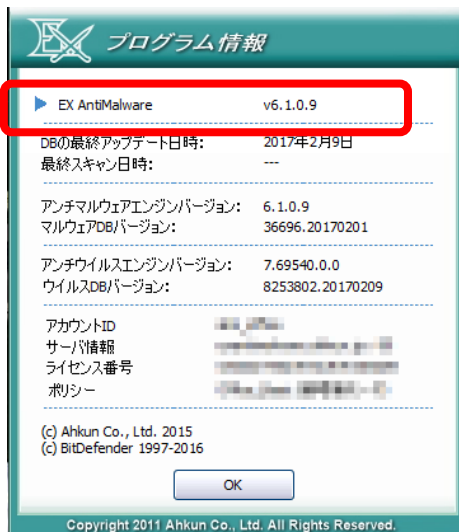

## EX AntiMalware (α Scan) クライアントプログラムバージョンの確認方法について

1.対象端末のタスクトレイからアイコンをご確認ください。

【EX AntiMalware】

【α Scan】

2.アイコンを右クリックしてメニューを表示し、下記の「プログラム情報」を選択してください。

3.表示されたプログラム情報の一番上にクライアントプログラムバージョンが記載されております。

【EX AntiMalware】