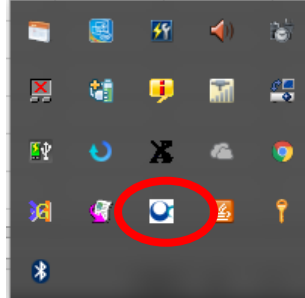

## EX AntiMalware (α Scan) クライアントプログラムバージョンの確認方法について

1.対象端末のタスクトレイからアイコンをご確認ください。

【EX AntiMalware】

【α Scan】

2.アイコンを右クリックしてメニューを表示し、下記の「プログラム情報」を選択してください。

3.表示されたプログラム情報の一番上にクライアントプログラムバージョンが記載されております。

【EX AntiMalware】