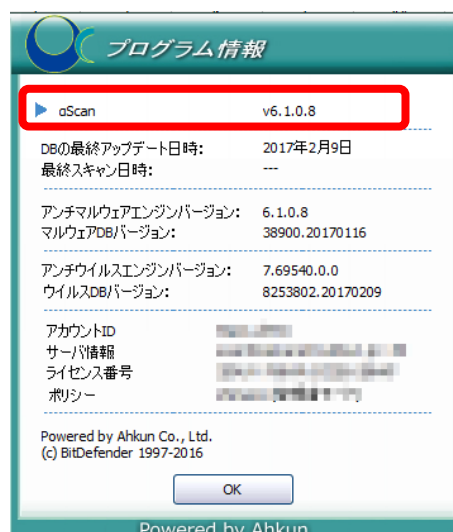

## EX AntiMalware (α Scan) クライアントプログラムバージョンの確認方法について

1.対象端末のタスクトレイからアイコンをご確認ください。

【EX AntiMalware】

【α Scan】

2.アイコンを右クリックしてメニューを表示し、下記の「プログラム情報」を選択してください。

3.表示されたプログラム情報の一番上にクライアントプログラムバージョンが記載されております。

【EX AntiMalware】